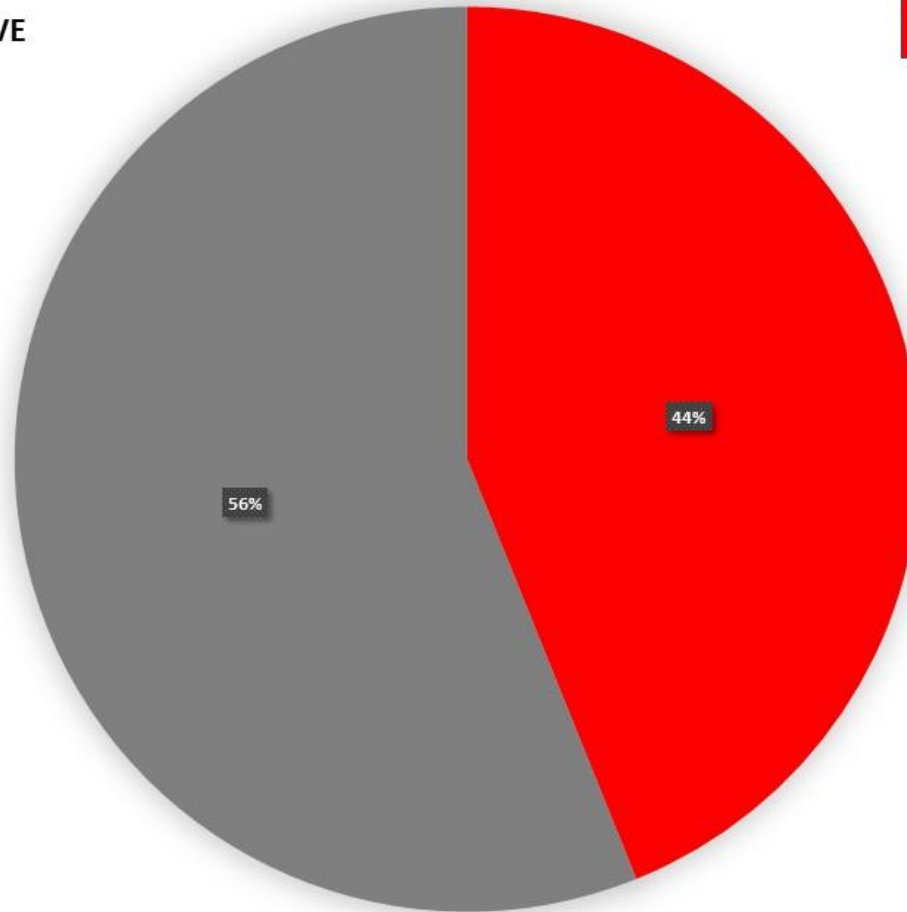

TAUX OCCUPATION TERRAIN  
MATCH BRIVE DAX 1ère Mi Temps

BRIVE

DAX

**TAUX OCCUPATION TERRAIN  
MATCH BRIVE DAX 2me Mi Temps**

**BRIVE**

**DAX**

1	Pilier	LOLOHEA	8
2	Talonneur	DELONCA	19
3	Pilier	FERREIRA	3
4	2ème Ligne	FERRER	15
5	2ème Ligne	SINGER	13
6	3ème Ligne	BARRERE	14
7	3ème Ligne	RATU	13
8	3ème Ligne	WASLEY	21
9	1/2 Mée	RAVIER	4
10	1/2 Ouverture	SERIZIER	29
11	Ailier	NACEARA	15
12	Centre	BOLAKORO	10
13	Centre	DAGUERRE	2
14	Ailier	GATELIER	8
15	Arriere	DUPRAT	13
16	Talonneur	DURRUTY	4
17	Pilier	DREAN	1
18	2ème Ligne	LEAMANU	0
19	3ème Ligne	ALETTI	1
20	1/2 Ouverture	SEGUY	17
21	Ailier	FOURQUET	4
22	Arrière	OLDMAN	4
23	Pilier	LEATIGAGA	4