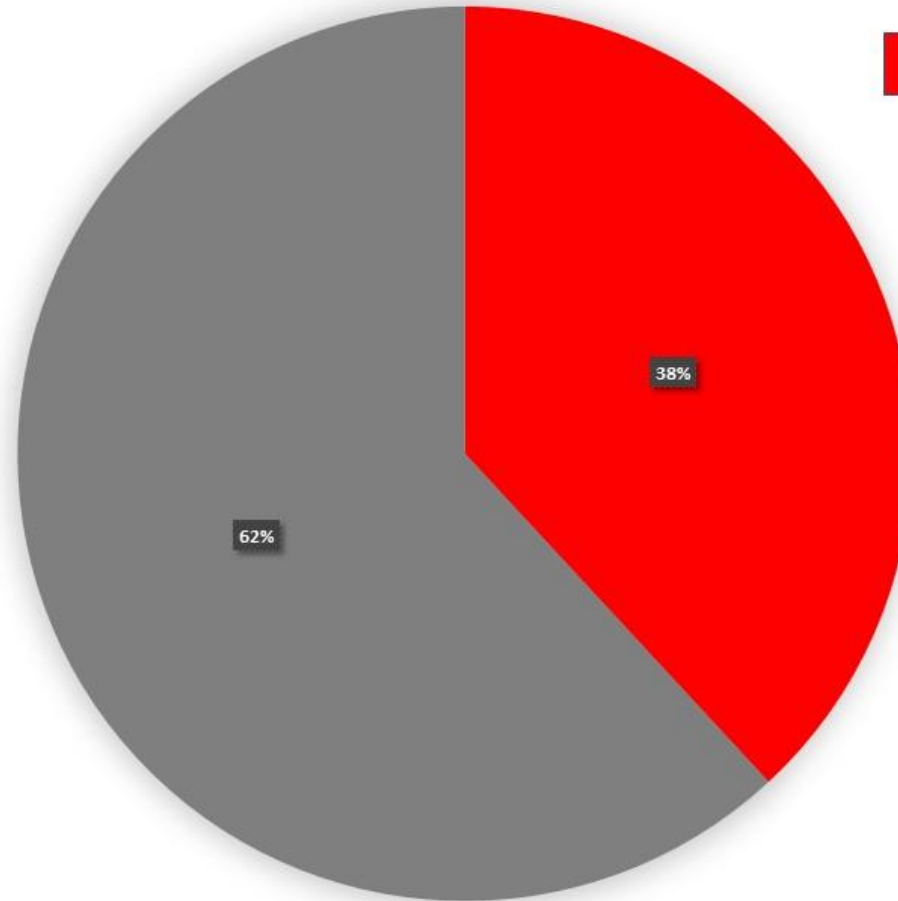

TAUX OCCUPATION TERRAIN  
MATCH BRIVE DAX 1ère Mi Temps

BRIVE

DAX

**TAUX OCCUPATION TERRAIN  
MATCH BRIVE DAX 2me Mi Temps**

**BRIVE**

**DAX**

1	Pilier	LOLOHEA	8
2	Talonneur	DELONCA	19
3	Pilier	FERREIRA	3
4	2ème Ligne	FERRER	15
5	2ème Ligne	SINGER	13
6	3ème Ligne	BARRERE	14
7	3ème Ligne	RATU	13
8	3ème Ligne	WASLEY	21
9	1/2 Mée	RAVIER	4
10	1/2 Ouverture	SERIZIER	29
11	Ailier	NACEARA	15
12	Centre	BOLAKORO	10
13	Centre	DAGUERRE	2
14	Ailier	GATELIER	8
15	Arriere	DUPRAT	13
16	Talonneur	DURRUTY	4
17	Pilier	DREAN	1
18	2ème Ligne	LEAMANU	0
19	3ème Ligne	ALETTI	1
20	1/2 Ouverture	SEGUY	17
21	Ailier	FOURQUET	4
22	Arrière	OLDMAN	4
23	Pilier	LEATIGAGA	4